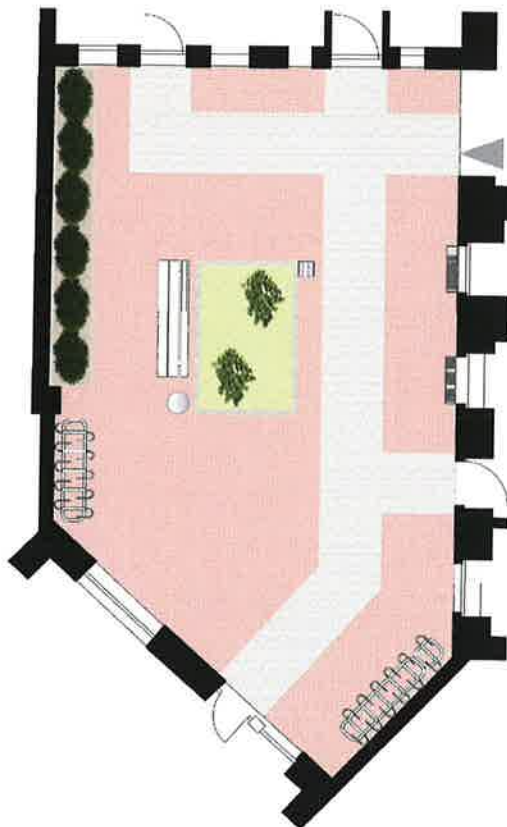

# Hinterhofgestaltung

Weidenweg 58

## Legende

-  Erschließung Eingang
-  Fahrrad Anlehnbügel
-  Sitzbank
-  Mülleimer
-  Beet
-  Pflasterung  
grau
-  Pflasterung  
rot
-  Thyia

M 1 : 100  
Papierformat : DIN A3

# Innenhofgestaltung

Weidenweg 58

Legende	
	Mülltonnenstellplatz
	Umfriedung mit Sichtschutz, Höhe : 1,80 m
	Erschließung Mülltonnenstellplatz
	Fahrrad Anlehnbügel
	Bemaßung Zauntür in Meter
	Sitzbank
	Mülleimer
	Beet
	Pflasterung grau
	Pflasterung rot