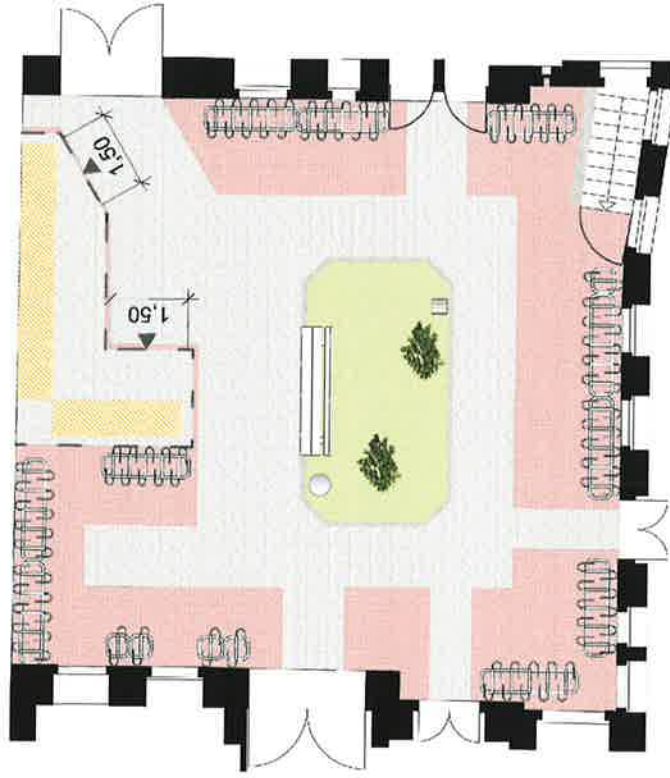

# Hinterhofgestaltung

Weidenweg 58

## Legende

-  Erschließung Eingang
-  Fahrrad Anlehnbügel
-  Sitzbank
-  Mülleimer
-  Beet
-  Pflasterung  
grau
-  Pflasterung  
rot
-  Thyia

M 1 : 100  
Papierformat : DIN A3

# Innenhofgestaltung

Weidenweg 58

Legende	
	Mülltonnenstellplatz
	Umfriedung mit Sichtschutz, Höhe : 1,80 m
	Erschließung Mülltonnenstellplatz
	Fahrrad Anlehnbügel
	Bemaßung Zauntür in Meter
	Sitzbank
	Mülleimer
	Beet
	Pflasterung grau
	Pflasterung rot