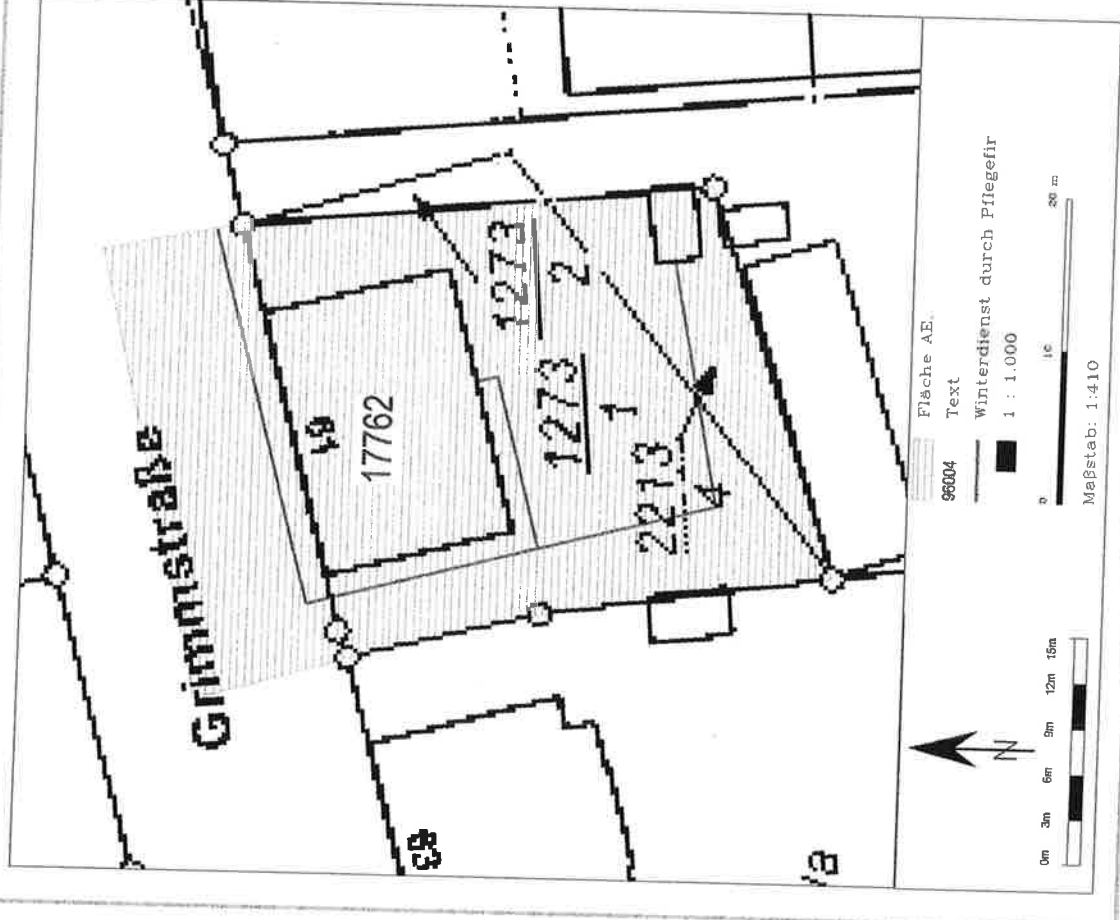

KdSt: 451
 Massen gültig: 01.05.2020 - 31.12.2024

Dresden
 Grimmstr. 61
 GISAE: 17762

Massenangaben

Winterdienst 82,00 m
 Hauszugangswege 0,00 m
 Straßenwinterdienst 0,00 m

Winterdienst [WDI] 0,00
 Winterdienst mit Schnee [WDS] 0,00
 Entfernung von Streugut [StE] 0,00
 Winterdienst 2. Durchgang [WDI2] 0,00
 Winterdienst mit Schnee 2. Durchgang [WDS2] 0,00

RET-Immeo Kreditor Testfirma

KdSt: 451 Massen gültig: 01.05.2020 - 31.12.2024

Dresden
Manitiusstr. 3 GISAE: 17759

Massenangaben
Winterdienst 15,20 m
Hauszugangswege 0,00 m
Straßenwinterdienst 0,00 m

Winterdienst [WDI] 0,00
Winterdienst mit Schnee [WDS] 0,00
Entfernung von Streugut [StE] 0,00
Winterdienst 2. Durchgang [WDI2] 0,00
Winterdienst mit Schnee 2. Durchgang [WDS2] 0,00